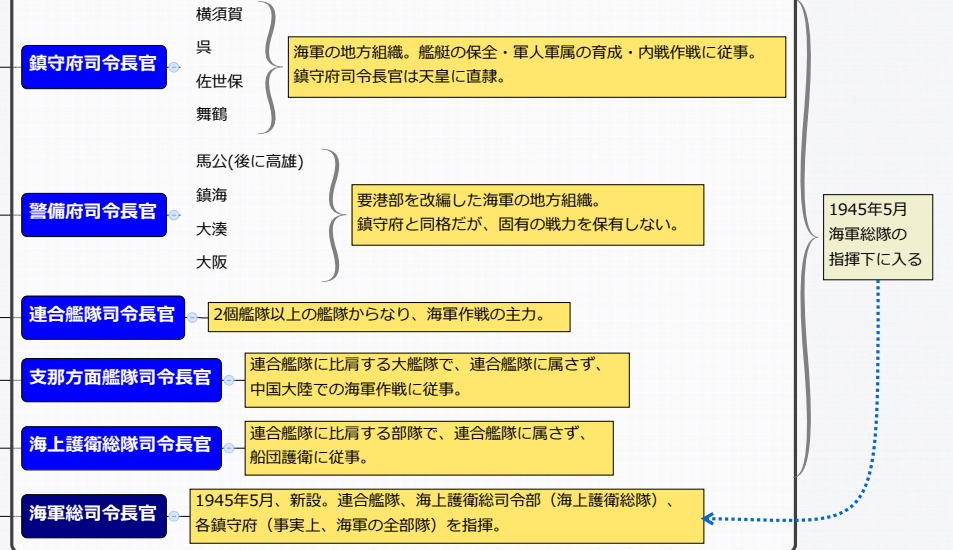

日本海軍組織概略図

※海軍省と軍令部は昭和15年10月～昭和16年12月のもの。
(アジア歴史資料センター「日本海軍の組織概要」を参照。)

海軍省・軍政担当

天皇
大元帥

軍令部・軍令担当

実戦部隊

※実戦部隊は海軍省と軍令部からそれぞれ指示を受けていました。