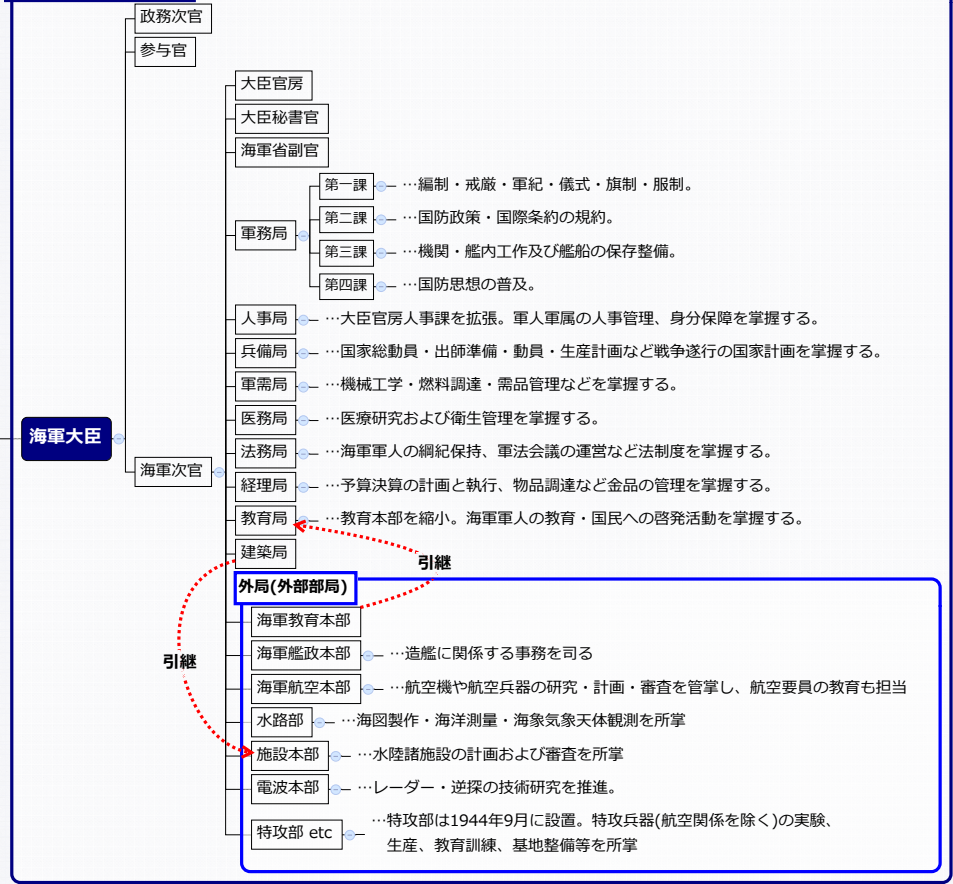

日本海軍組織概略図

※海軍省と軍令部は昭和15年10月～昭和16年12月のもの。
(アジア歴史資料センター「日本海軍の組織概要」を参照。)

海軍省・軍政担当

天皇
大元帥

軍令部・軍令担当

実戦部隊

※実戦部隊は海軍省と軍令部からそれぞれ指示を受けていました。