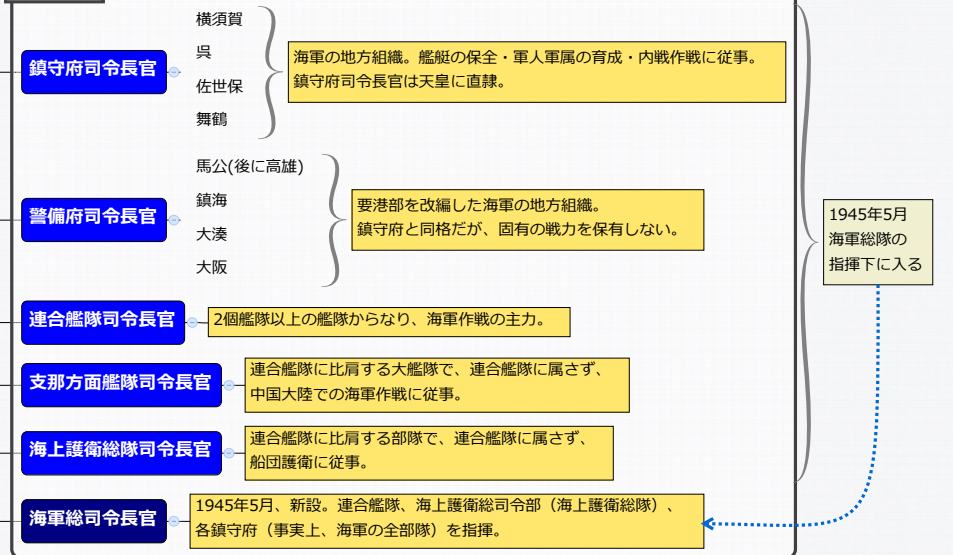

日本海軍組織概略図

※海軍省と軍令部は昭和15年10月～昭和16年12月のもの。
(アジア歴史資料センター「日本海軍の組織概要」を参照。)

海軍省・軍政担当

天皇
大元帥

軍令部・軍令担当

実戦部隊

※実戦部隊は海軍省と軍令部からそれぞれ指示を受けていました。