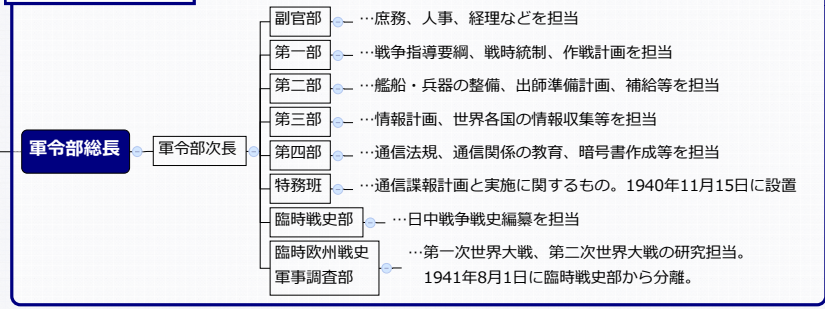

日本海軍組織概略図

※海軍省と軍令部は昭和15年10月～昭和16年12月のもの。
(アジア歴史資料センター「日本海軍の組織概要」を参照。)

海軍省・軍政担当

天皇
大元帥

軍令部・軍令担当

実戦部隊

※実戦部隊は海軍省と軍令部からそれぞれ指示を受けていました。