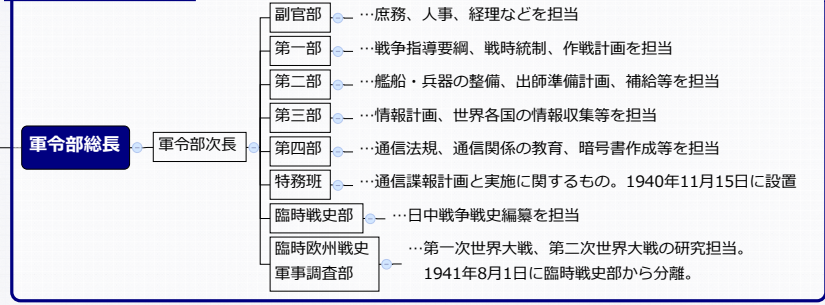

日本海軍組織概略図

※海軍省と軍令部は昭和15年10月～昭和16年12月のもの。
(アジア歴史資料センター「日本海軍の組織概要」を参照。)

海軍省・軍政担当

天皇
大元帥

軍令部・軍令担当

実戦部隊

※実戦部隊は海軍省と軍令部からそれぞれ指示を受けていました。